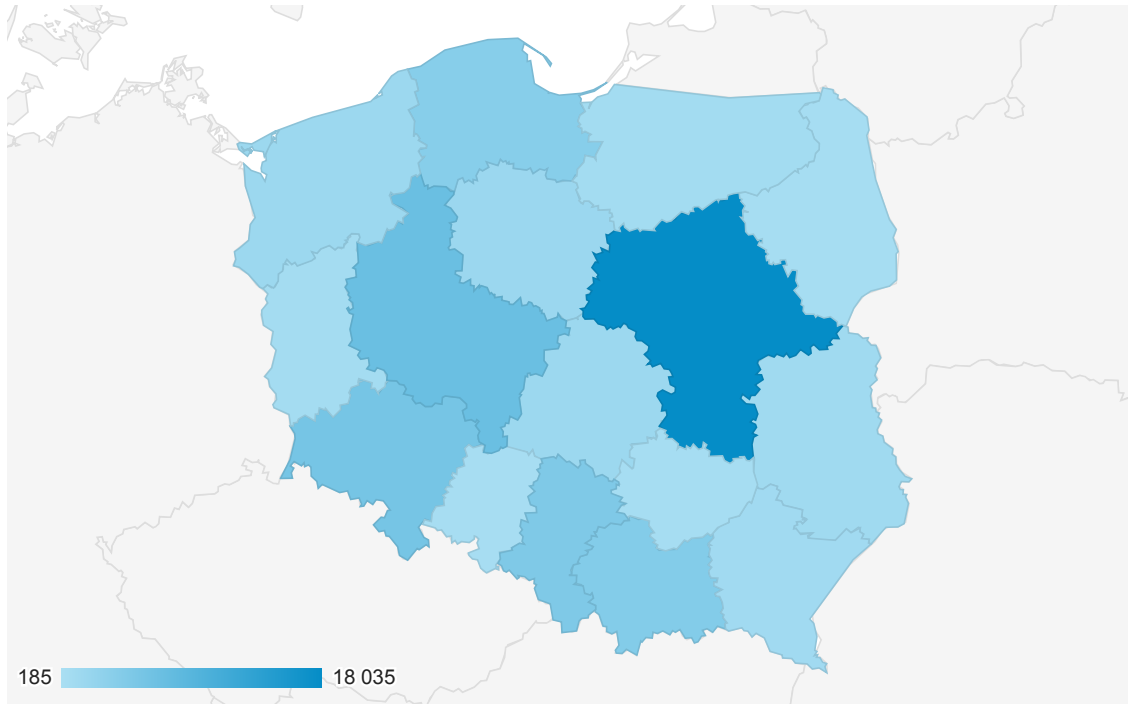

13 wrz 2014 - 14 paź 2014

Lokalizacja

WSZYSTKIE » KRAJ/TERYTORIUM: Poland

 Wszystkie sesje
91,69%

 + Dodaj segment

Nakładka mapy

Podsumowanie

Region	Pozyskiwanie			Zachowanie			Konwersje		
	Sesje	% nowych sesji	Nowi użytkownicy	Współczynnik odrzuceń	Strony / sesja	Śr. czas trwania sesji	Współczynnik konwersji celu	Realizacje celu	Wartość celu
	55 644 % całości: 91,69% (60 686)	50,39% Średnia dla witryny: 51,14% (-1,47%)	28 039 % całości: 90,34% (31 037)	2,38% Średnia dla witryny: 2,57% (-7,32%)	5,17 Średnia dla witryny: 5,10 (1,25%)	00:03:53 Średnia dla witryny: 00:03:49 (1,47%)	0,00% Średnia dla witryny: 0,00% (0,00%)	0 % całości: 0,00% (0)	0,00 USD % całości: 0,00% (0,00 USD)
1. Masovian Voivodeship	18 035 (32,41%)	48,94%	8 827 (31,48%)	2,93%	4,87	00:03:59	0,00%	0 (0,00%)	0,00 USD (0,00%)
2. Greater Poland Voivodeship	7 139 (12,83%)	48,47%	3 460 (12,34%)	3,01%	4,88	00:04:05	0,00%	0 (0,00%)	0,00 USD (0,00%)
3. Lower Silesian Voivodeship	5 841 (10,50%)	61,19%	3 574 (12,75%)	1,23%	6,58	00:03:19	0,00%	0 (0,00%)	0,00 USD (0,00%)
4. Silesian Voivodeship	4 882 (8,77%)	50,96%	2 488 (8,87%)	1,88%	5,50	00:03:55	0,00%	0 (0,00%)	0,00 USD (0,00%)
5. Lesser Poland Voivodeship	4 426 (7,95%)	48,08%	2 128 (7,59%)	1,83%	4,94	00:03:45	0,00%	0 (0,00%)	0,00 USD (0,00%)
6. Pomeranian Voivodeship	3 948 (7,10%)	46,99%	1 855 (6,62%)	2,56%	5,24	00:04:15	0,00%	0 (0,00%)	0,00 USD (0,00%)
7. Kuyavian-Pomeranian Voivodeship	1 858 (3,34%)	48,98%	910 (3,25%)	1,72%	5,27	00:03:57	0,00%	0 (0,00%)	0,00 USD (0,00%)
8. Lodz Voivodeship	1 752 (3,15%)	50,46%	884 (3,15%)	1,66%	5,48	00:03:55	0,00%	0 (0,00%)	0,00 USD (0,00%)
9. West Pomeranian Voivodeship	1 674 (3,01%)	46,77%	783 (2,79%)	2,51%	4,94	00:03:45	0,00%	0 (0,00%)	0,00 USD (0,00%)

	Voivodeship											
10.	Lublin Voivodeship	1 221 (2,19%)	51,68%	631 (2,25%)	1,80%	4,58	00:03:31	0,00%	0 (0,00%)	0,00 USD (0,00%)		

Wiersze 1-10 z 17

© 2014 Google